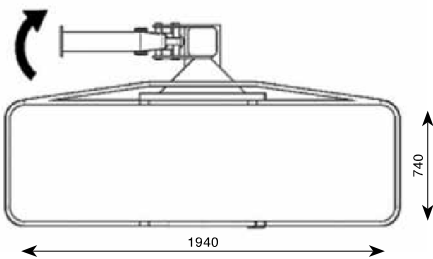

PIATTAFORME PORTA OPERATORE - PERSONEL PLATFORM

Autobilanciante
Self leveling

FB SKY SPACE 250 2.0 AUTO ALLUMINIO ALLUMINIUM	800x2000x1130 mm	180°	240 Kg	250 daN	2
FB SKY SPACE 250 2.5 AUTO ALLUMINIO ALLUMINIUM	800x2500x1130 mm	180°	270 Kg	250 daN	2
FB SKY SPACE 300 2.0 AUTO ALLUMINIO ALLUMINIUM	880x2150x1260 mm	180°	290 Kg	300 daN	3
FB SKY SPACE 300 2.5 AUTO ALLUMINIO ALLUMINIUM	1060x2460x1260 mm	180°	320 Kg	300 daN	3

Di serie Limitatore di Carico in conformità con EN 280
Limiting device needed for Norm EN 280

Autobilanciante
Self leveling

FB SKY SPACE 250 2.0 AUTO E ALLUMINIO ALLUMINIUM	800x2000x1130 mm	180°	330 Kg	250 daN	2
FB SKY SPACE 250 2.5 AUTO E ALLUMINIO ALLUMINIUM	800x2500x1130 mm	180°	360 Kg	250 daN	2