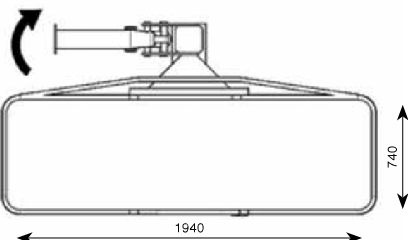

Autobilanciante
Self leveling

I dati possono essere variati senza preavviso – Technical data can be revised without prior notice