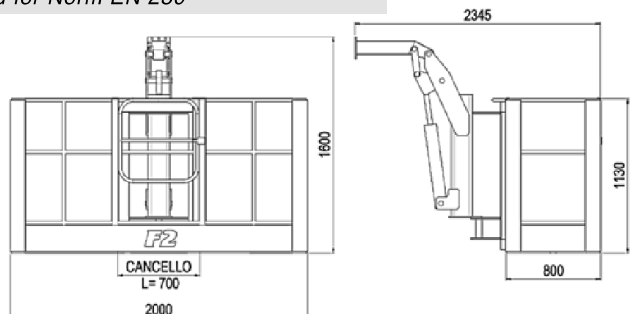

I dati possono essere variati senza preavviso – Technical data can be revised without prior notice