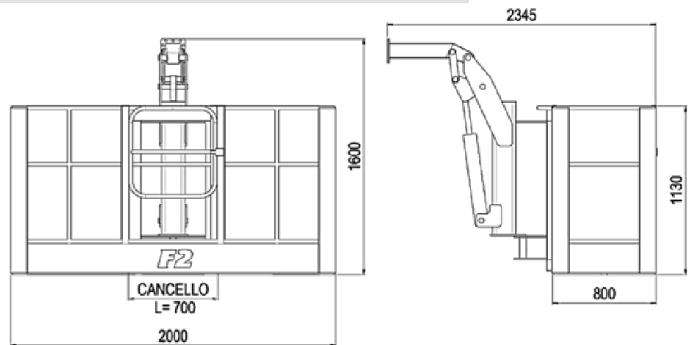

PIATTAFORME PORTA OPERATORE - PERSONEL PLATFORM

Autobilanciante
Self leveling

FB SKY SPACE 250 2.0 AUTO ALLUMINIO ALLUMINIUM	800x2000x1130 mm	180°	240 Kg	250 daN	2
FB SKY SPACE 250 2.5 AUTO ALLUMINIO ALLUMINIUM	800x2500x1130 mm	180°	270 Kg	250 daN	2
FB SKY SPACE 300 2.0 AUTO ALLUMINIO ALLUMINIUM	880x2150x1260 mm	180°	290 Kg	300 daN	3
FB SKY SPACE 300 2.5 AUTO ALLUMINIO ALLUMINIUM	1060x2460x1260 mm	180°	320 Kg	300 daN	3

Di serie Limitatore di Carico in conformità con EN 280
Limiting device needed for Norm EN 280

Autobilanciante
Self leveling

FB SKY SPACE 250 2.0 AUTO E ALLUMINIO ALLUMINIUM	800x2000x1130 mm	180°	330 Kg	250 daN	2
FB SKY SPACE 250 2.5 AUTO E ALLUMINIO ALLUMINIUM	800x2500x1130 mm	180°	360 Kg	250 daN	2