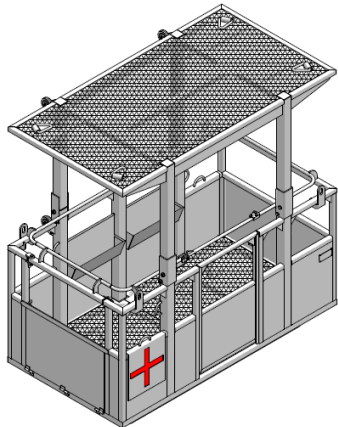

CESTELLI PORTA OPERATORE – PERSONNEL BASKETS

FBT 4 650 RESCUE	1350x2250x2300 mm	574 Kg	615 daN	4
------------------	-------------------	--------	---------	---

In conformità EN 14502-1-2010
According to EN 14502-1-2010