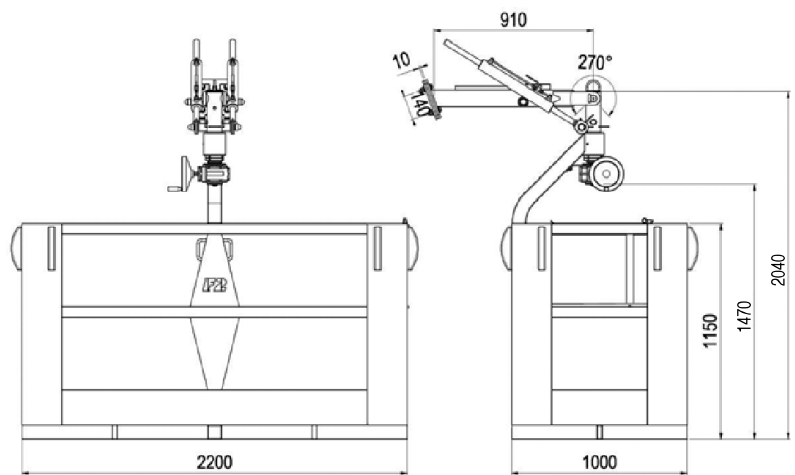

CESTELLI PORTA OPERATORE - PERSONEL BASKETS

SKY 4 200 ACCIAIO STEEL	1000x2200x1150 mm	360° CONT	180 Kg	200 daN	1 Kv	2
SKY 4 400 ACCIAIO STEEL	1000x2200x1150 mm	360° CONT	180 Kg	400 daN	1 Kv	4

Necessario Limitatore di Carico in conformità con EN 280
Limiting device needed for Norm EN 280

SKY 5 400 FRONT OPEN ACCIAIO STEEL	1000x2200x1150 mm	360° CONT	220 Kg	400 daN	1 Kv	4
---	--------------------------	----------------------	---------------	----------------	-------------	----------

Necessario Limitatore di Carico in conformità con EN 280
Limiting device needed for Norm EN 280