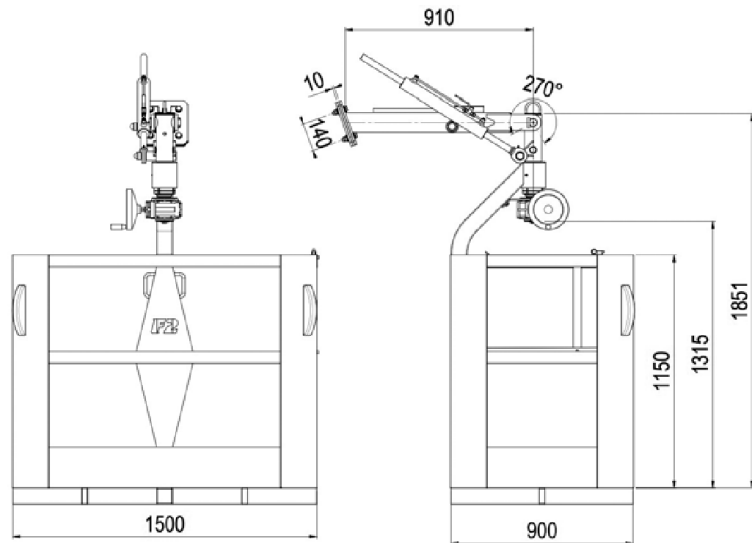

### CESTELLI PORTA OPERATORE - PERSONEL BASKETS

<b>SKY 3 AL</b> ALLUMINIO ALLUMINIUM	<b>900x1500x1150 mm</b>	<b>360° CONT</b>	<b>105 Kg</b>	<b>200 daN</b>	<b>1 Kv</b>	<b>2</b>
--	-------------------------	----------------------	---------------	----------------	-------------	----------

Necessario Limitatore di Carico in conformità con EN 280  
Limiting device needed for Norm EN 280

<b>FAB 2 P</b> ALLUMINIO ALLUMINIUM	<b>700x1400x1180 mm</b>	<b>35 Kg</b>	<b>200 daN</b>	<b>2</b>
<b>FAB 2 P 250</b> ALLUMINIO ALLUMINIUM	<b>700x1400x1180 mm</b>	<b>40 Kg</b>	<b>250 daN</b>	<b>2</b>

In conformità EN 280 - According to EN 280