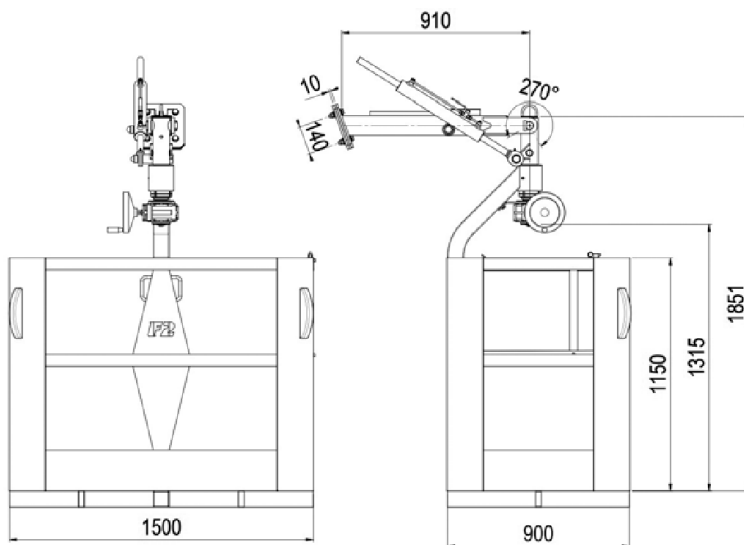

CESTELLI PORTA OPERATORE - PERSONEL BASKETS

SKY 3 ACCIAIO STEEL	700x1500x1150 mm	360° CONT	148 Kg	200 daN	1 Kv	2
----------------------------------	-------------------------	----------------------	---------------	----------------	-------------	----------

Necessario Limitatore di Carico in conformità con EN 280
Limiting device needed for Norm EN 280

SKY 3 300 REG ACCIAIO STEEL	900x1800x1150 mm	360° CONT	175 Kg	300 daN	1 Kv	3
----------------------------------------------------	-------------------------	----------------------	---------------	----------------	-------------	----------