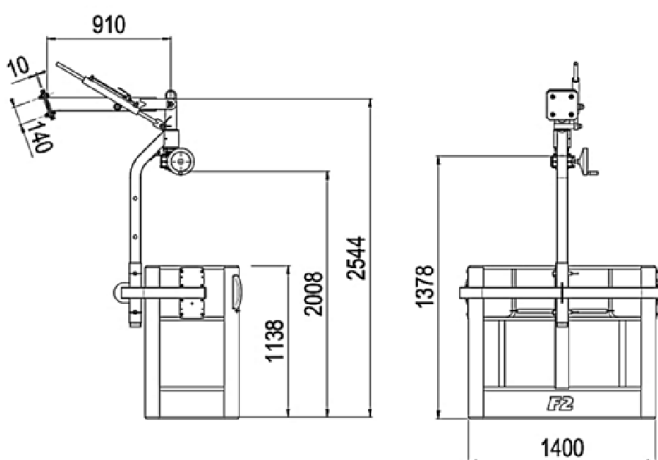

### CESTELLI PORTA OPERATORE - PERSONEL BASKETS

<b>SKYLER 2 AL 200</b> ALLUMINIO ALLUMINIUM	700x1400x1150 mm	360° CONT	120 Kg	200 daN	1,5 Kv	2
<b>SKYLER 2 ST 200</b> ACCIAIO STEEL	700x1400x1150 mm	360° CONT	140 Kg	200 daN	1,5 Kv	2

In conformità EN 280 - According to EN 280

<b>SKYLER 2 FB 200</b> VETRORESINA FIBERGLASS	700x1400x1150 mm	360° CONT	130 Kg	200 daN	1,5 Kv	2
---	------------------	--------------	--------	---------	--------	---