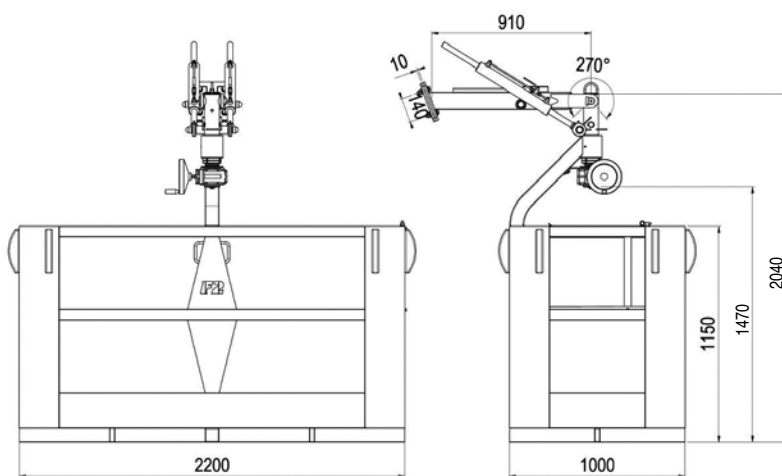

CESTELLI PORTA OPERATORE - PERSONEL BASKETS

SKY 4 200 ACCIAIO STEEL	1000x2200x1150 mm	360° CONT	180 Kg	200 daN	1 Kv	2
SKY 4 400 ACCIAIO STEEL	1000x2200x1150 mm	360° CONT	180 Kg	400 daN	1 Kv	4

Necessario Limitatore di Carico in conformità con EN 280
Limiting device needed for Norm EN 280

SKY 5 400 FRONT OPEN ACCIAIO STEEL	1000x2200x1150 mm	360° CONT	220 Kg	400 daN	1 Kv	4
---	-------------------	--------------	--------	---------	------	---

Necessario Limitatore di Carico in conformità con EN 280
Limiting device needed for Norm EN 280