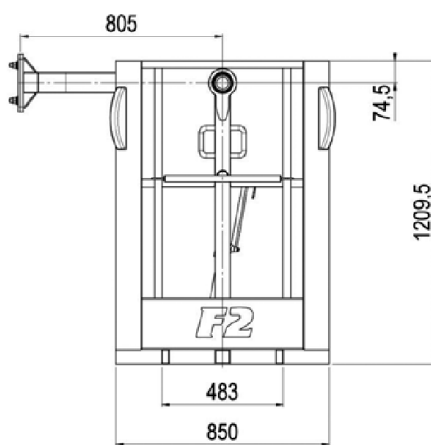

CESTELLI PORTA OPERATORE - PERSONEL BASKETS

SKY 1 ACCIAIO STEEL	700x850x1150 mm	85 Kg	120 daN	1 Kv	1
----------------------------------	------------------------	--------------	----------------	-------------	----------

In conformità EN 280 - According to EN 280

SKY 2 ACCIAIO STEEL	700x1400x1150 mm	360° CONT	130 Kg	200 daN	1 Kv	2
----------------------------------	-------------------------	----------------------	---------------	----------------	-------------	----------