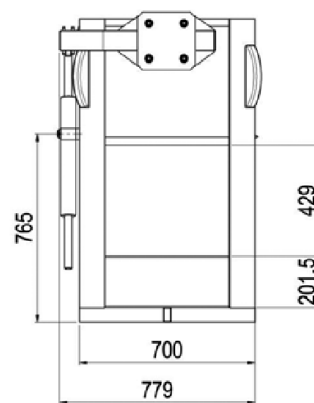

CESTELLI PORTA OPERATORE - PERSONEL BASKETS

SKY 1 ACCIAIO STEEL	700x850x1150 mm	85 Kg	120 daN	1 Kv	1
----------------------------------	------------------------	--------------	----------------	-------------	----------

In conformità EN 280 - According to EN 280

SKY 2 ACCIAIO STEEL	700x1400x1150 mm	360° CONT	130 Kg	200 daN	1 Kv	2
----------------------------------	-------------------------	----------------------	---------------	----------------	-------------	----------